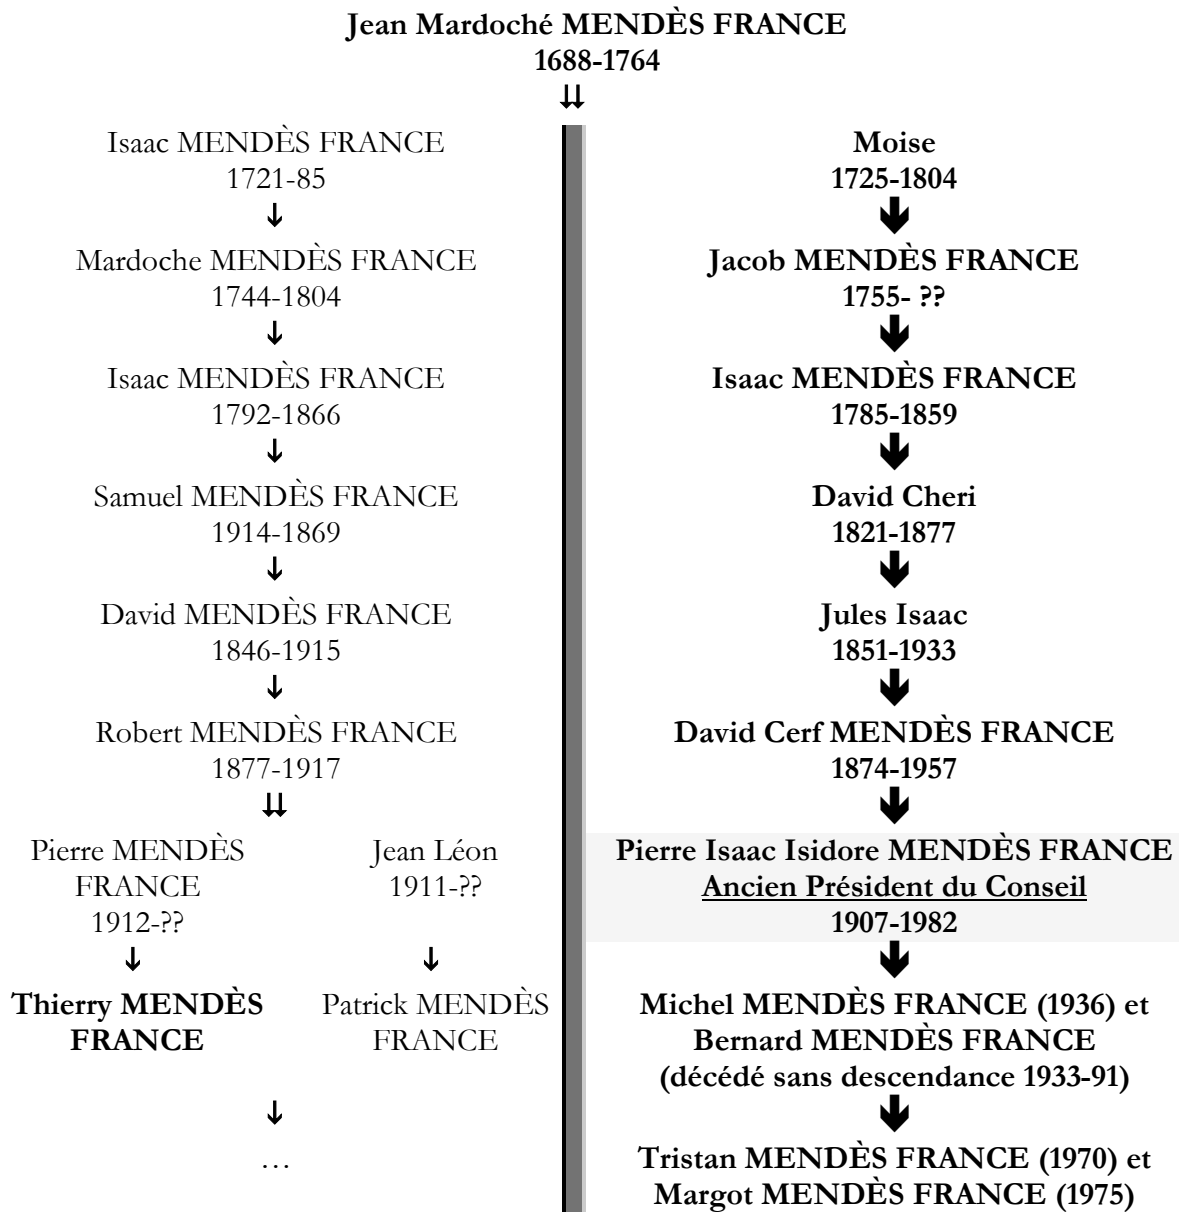

Extrait généalogique de la famille MENDÈS FRANCE

NB. L'ancien président du Conseil PMENDÈS FRANCE n'a eu que deux enfants (Michel et Bernard); seul Michel a eu deux enfants (Tristan et Margot). Thierry, Patrick et leur descendance n'ont donc qu'un lien patronymique remontant au 17eme siècle. Autant dire de simples homonymes.